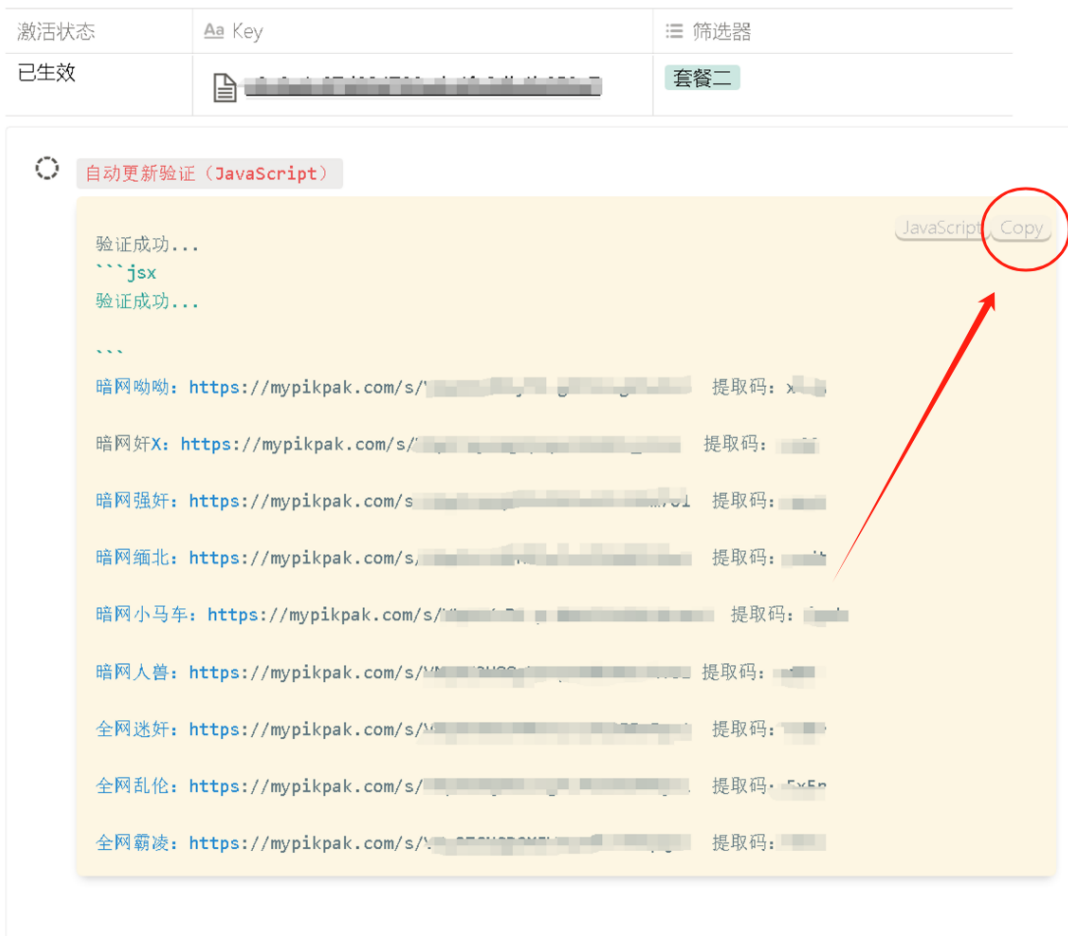

暗网人兽: <https://mypikpak.com/s/...> 提取码: ...

全网迷奸: <https://mypikpak.com/s/...> 提取码: ...

全网乱伦: <https://mypikpak.com/s/...> 提取码: 5x5n

全网霸凌: <https://mypikpak.com/s/...> 提取码: ...

站内访问码: 

会员群邀请链接: <https://t.me/...>

## 注意，由于本站安装有反爬脚本，必须要按照下面的步骤才能复制网盘链接

将鼠标移动到同步框的右上角会出现copy按钮，点击copy，此时同步框内所有链接都被复制了，再到桌面新建一个txt文档，将复制的链接粘贴到文档内即可。

- 网盘链接永久有效，新资源直接上传到网盘文件夹内，所有链自动同步，所有网盘资源请**转存后再下载观看**
- 将会员页面添加至收藏夹即可永久保存，后续新上的资源和专区内容会直接更新到会员页面。
- 请大家务必安装并注册Telegram，还有大量暗网资源我们会在群内分享，如果你无法正常注册可以联系客服，我们会免费赠送账号，纯福利，不上车也送，支持售前咨询
- PikPak网盘使用方式以及加入TG会员群可以查看下面的教程。
- 福利仓库、藏馆专区直接输入站内访问码即可查看内容，站内访问码放在你的会员页。