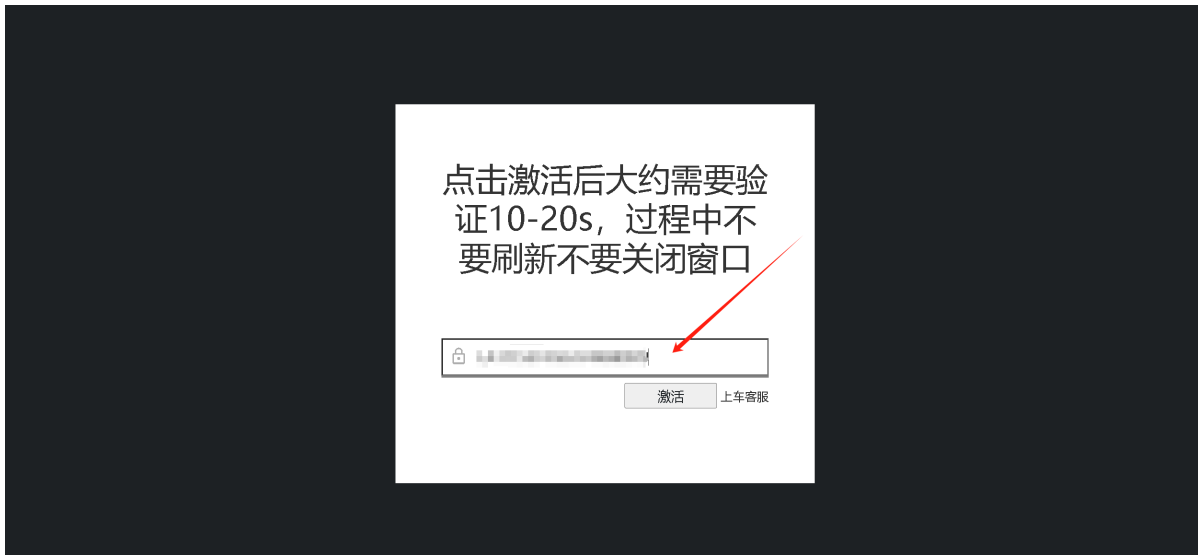

# 上车教程

▼ 🖱️ **上车教程，上车前先看这！必看！一定要看！**（点击左侧三角即可展开）

购买卡密后即可前向上车入口激活卡密（如图 🖱️）

点击激活后，会显示正在验证，如下图 🖱️

验证完成会显示激活成功，此时页面会提示你点击进入会员页面，界面如下图 🖱️

请点击此链接访问会员页面<[模糊]>

此时页面内会显示你的解锁密码，请记住该密码，下一步会使用

此时即可点击进入你的专属会员页面，请牢记此处显示的密码，下一步进入会员页需要输入此密码

请点击此链接访问会员页面<密码: [模糊]>

点击进入会员页面，此时会提示你未解锁如下图👉

未解锁，请前往91狼友之家查看上车方式哦

然后再输入密码，点击提交，就可以成功解锁啦！

解锁成功后会跳转你的会员页面（如图👉）

激活状态	Aa Key	≡ 筛选器
已生效		套餐二

自动更新验证 (JavaScript)

```
验证成功...
```jsx
验证成功...
```
```